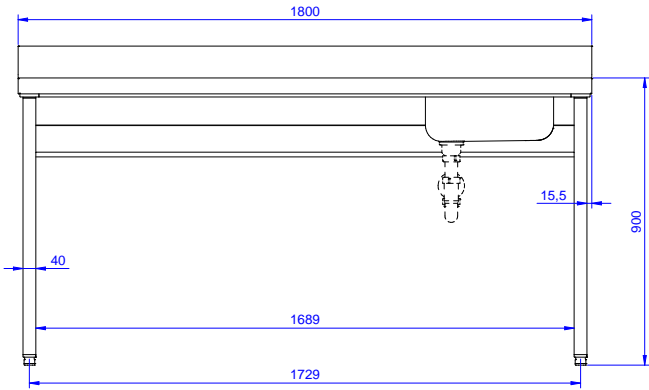

Temel bilgiler:

Dış boyutlar, Genişlik:	1800 mm
Dış boyutlar, Derinlik:	700 mm
Dış boyutlar, Yükseklik:	900 mm
Sırt boyutları, Yükseklik:	100 mm
Sırt boyutları, Derinlik:	13 mm
Sırt boyutları, Yarı Çap:	R=10
Evyeye sayısı:	1
Evyeye boyutları:	500x400xH200
Üst tabla kalınlığı:	50 mm
Net ağırlık:	40 kg

Ön

Yan