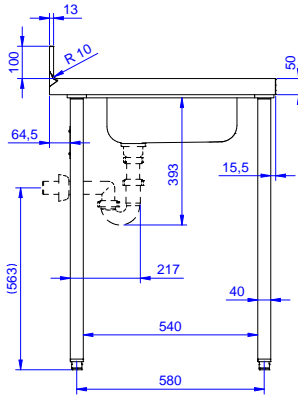

Temel bilgiler:

Dış boyutlar, Genişlik:	1800 mm
Dış boyutlar, Derinlik:	700 mm
Dış boyutlar, Yükseklik:	900 mm
Sırt boyutları, Yükseklik:	100 mm
Sırt boyutları, Derinlik:	13 mm
Sırt boyutları, Yarı Çap:	R=10
Evyeye sayısı:	1
Evyeye boyutları:	500x400xH200
Üst tabla kalınlığı:	50 mm
Net ağırlık:	40 kg

Ön

Yan

D = Drenaj

Üst